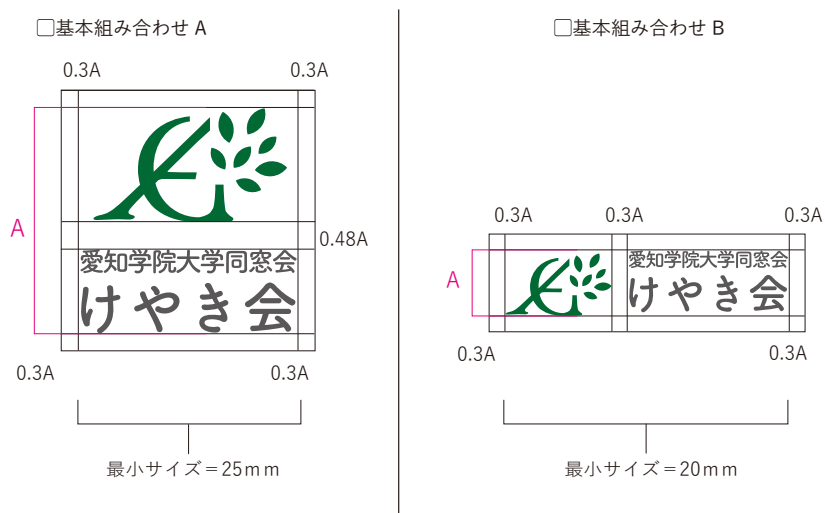

## シンボルマークとロゴタイプの組み合わせ

表示するスペースと使用目的に合わせて、いずれかのパターンを使用してください。

 基本組み合わせ A

愛知学院大学同窓会

けやき会

 基本組み合わせ B

愛知学院大学同窓会

けやき会

 基本組み合わせ C

愛知学院大学同窓会 けやき会

 基本組み合わせ D

愛知学院大学同窓会 けやき会

## シンボルマークの保護域 [余白スペースの指定]

マークの視認性をたかめるため、周囲に余白スペースを設けています。  
規程の範囲を守り、適切に運用してください。