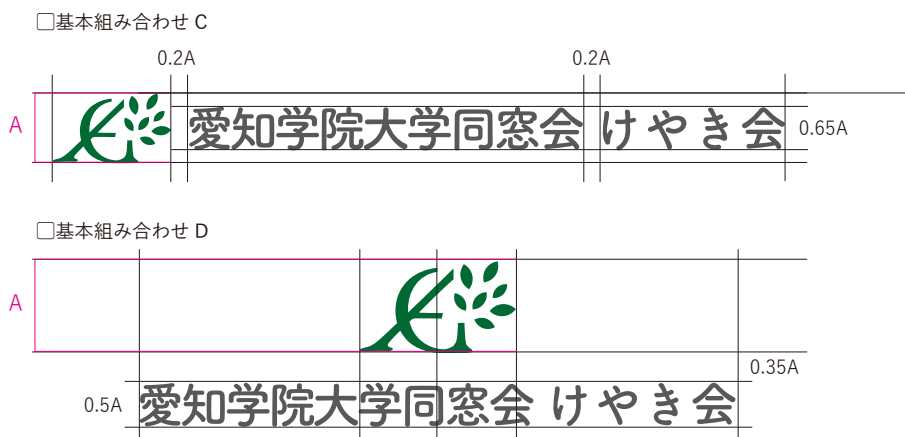

## シンボルマークとロゴタイプの組み合わせ

表示するスペースと使用目的に合わせて、いずれかのパターンを使用してください。

 基本組み合わせ A

愛知学院大学同窓会

けやき会

 基本組み合わせ B

愛知学院大学同窓会

けやき会

 基本組み合わせ C

愛知学院大学同窓会 けやき会

 基本組み合わせ D

愛知学院大学同窓会 けやき会

## シンボルマークの保護域 [余白スペースの指定]

マークの視認性をたかめるため、周囲に余白スペースを設けています。  
規程の範囲を守り、適切に運用してください。